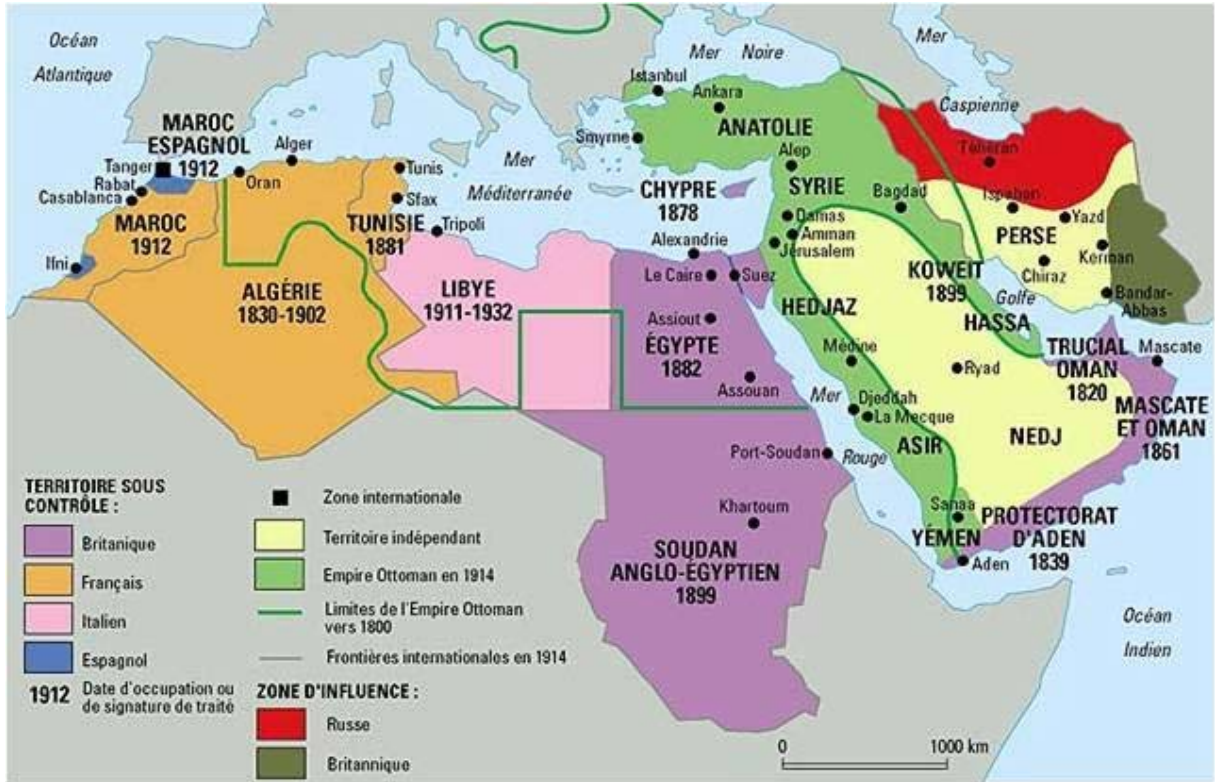

## خريطة مناطق السيطرة في العالم العربي قبيل الحرب العالمية 1918-1914

La source : المركز الديمقراطي العربي

من خلال الخريطة المبينة أعلاه, أجب عن الأسئلة التالية :

- 1- اشرح الخريطة أعلاه من الزاوية الجيوسياسية والتاريخية
- 2- ماهي السلطات التي كانت مستقلة خارج القوى العظمى؟
- 3- اشرح من خلال هذه الخريطة أهم مراحل واسباب الخلاف بين الدولة العثمانية والقوى الأوروبية الاستعمارية العظمى التي سبقت تفكك وانهيار الدولة العثمانية.